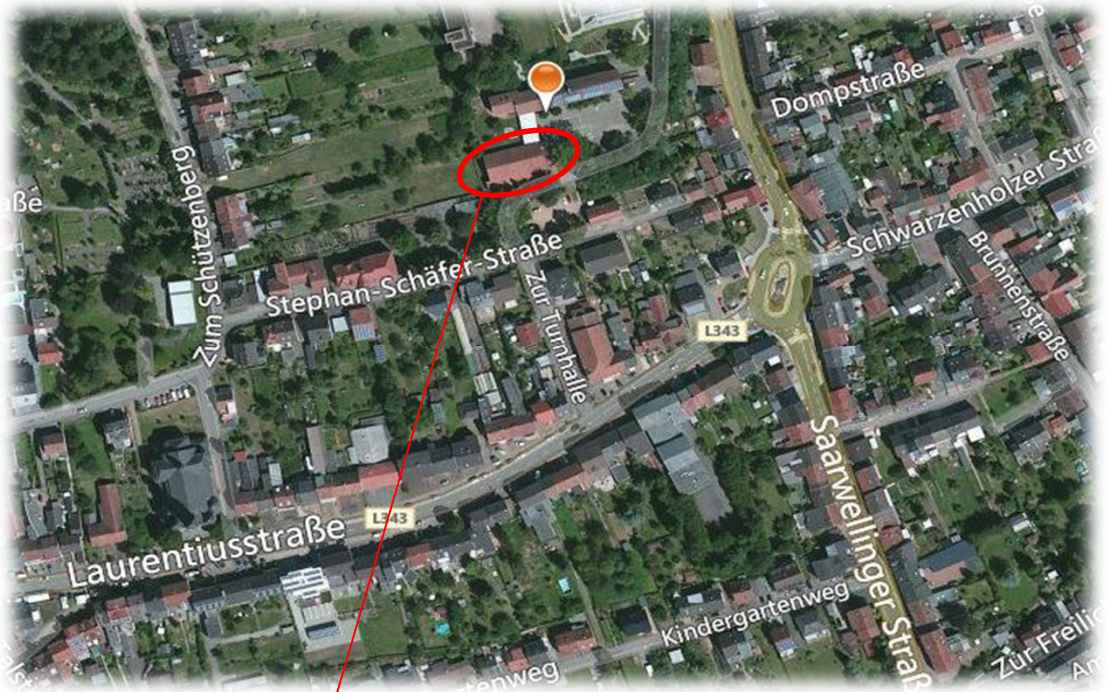

Anfahrtsskizze

Schulturnhalle Laurentiuschule Hülzweiler

aus Richtung Saarwellingen / A8

aus Richtung
Fraulautern

aus Richtung Schwalbach

Zur Turnhalle

Homepage: www.ttc-hülzweiler.de